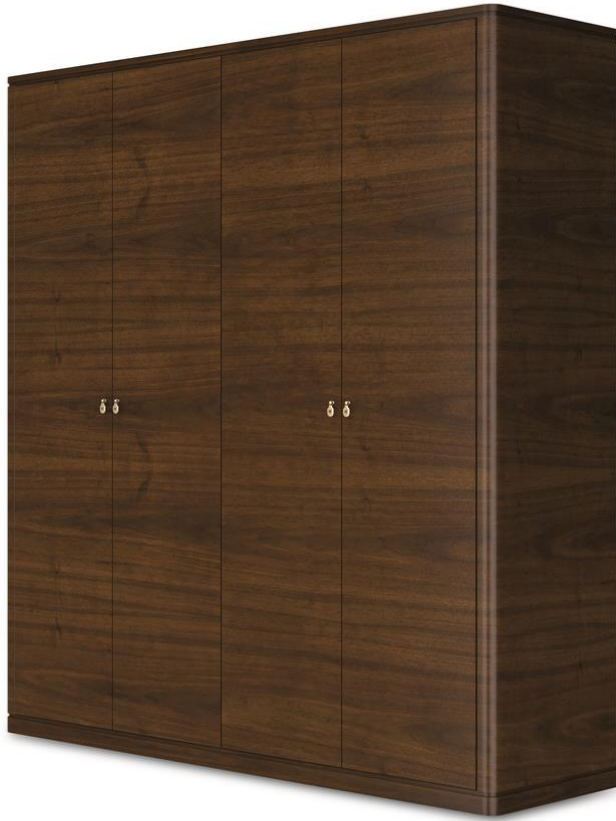

HURTADO[®]
Makers of Fine Furniture Since 1940

HANDCRAFTED
100% **IN**
SPAIN

Soho
COLLECTION

INCHES: W 84 1/4" D 23 1/2" H 88 1/4"
CM: W 214cm D 60cm H 224cm

Ref. SH4014

FOUR DOOR WARDROBE

Two sections with 2 drawers, 1 shelf, and 1 hanging rail inside the each one. Doors and drawers with soft-close mechanism.

ARMARIO CUATRO PUERTAS

Dos compartimientos con 2 cajones, 1 estante y 1 barra de colgar en cada uno. Puertas y cajones con cierre retardado.

El dormitorio Soho se fabrica en cualquiera de los acabados Evolution. En madera natural o lacado, el dormitorio Soho es puro refinamiento contemporáneo. Cuenta con un impresionante armario de cuatro puertas.