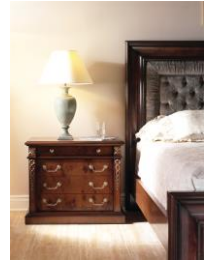

HURTADO[®]
Makers of Fine Furniture Since 1940

HANDCRAFTED
100% IN
SPAIN

Dali
COLLECTION

INCHES: W 35 1/2" D 17 3/4" H 33 1/2"
CM: W 90cm D 45cm H 85cm

Ref. DA4008

NIGHT STAND

Four drawers

The DALI collection is a full collection of highly elegant and traditional designs marked by the use of wood carvings, gold accent features, and burnished edges to accentuate elegance. Root veneers, marquetry of olivewood and sycamore, gold leaf finish on carvings, brass hardware.

MESITA DE NOCHE

Cuatro cajones

La colección Dalí es una colección completa de diseños muy elegantes y tradicionales marcadas por el uso de tallas de madera, características como toques de oro, y los bordes pulidos para acentuar la elegancia. Chapa de raíz, marquetería en chapa de olivo y sicomoro, pan de oro en las tallas, herrajes de latón.