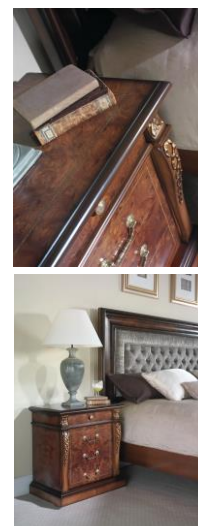

# HURTADO®

Makers of Fine Furniture Since 1940

HANDCRAFTED  
100% IN  
SPAIN

## Dali

COLLECTION

INCHES: W 25 3/4" D 17 3/4" H 27 3/4"  
CM: W 65cm D 45cm H 70cm

**Ref. DA4001**

### NIGHT STAND

Four drawers

*The DALI collection is a full collection of highly elegant and traditional designs marked by the use of wood carvings, gold accent features, and burnished edges to accentuate elegance. Root veneers, marquetry of olivewood and sycamore, gold leaf finish on carvings, brass hardware.*

### MESITA DE NOCHE

Cuatro cajones

*La colección Dalí es una colección completa de diseños muy elegantes y tradicionales marcadas por el uso de tallas de madera, características como toques de oro, y los bordes pulidos para acentuar la elegancia. Chapa de raíz, marquetería en chapa de olivo y sicomoro, pan de oro en las tallas, herrajes de latón.*