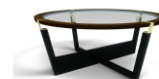

Photos corresponding to Ref. CR1012
Fotos correspondientes a la Ref. CR1012

INCHES: DIAM 47 1/4" H 15 3/4"
CM: DIAM 120cm H 40cm

Ref. CR1014

ROUND COCKTAIL TABLE

Glass top. Stainless steel accents.

The round cocktail table from the Coral Collection draws attention due to its attractive design which includes a glass top placed on a statement base. The table has many sizing options for height and diameter. There is a combination of finishes available for walnut and oak.

MESA CENTRO REDONDA

Tapa de cristal. Detalles de acero inoxidable.

La mesa centro redonda de la colección Coral llama atención gracias a su atractivo diseño con tapa de cristal sobre una base imponente. Este modelo tiene varias opciones de medidas tanto para la altura, como para el diámetro. Se ofrece una opción de combinar diferentes tonos de acabados en nogal y roble.

Ref. CR1014

INCHES: DIAM 47 1/4" H 15 3/4"

CM: DIAM 120cm H 40cm

WOOD FINISHES / ACABADOS MADERA

Walnut | Nogal

Almond | Almendra
809 Matte | Mate
509 Satin | Satinado
709 High Sheen | Alto Brillo

Natural
813 Matte | Mate
713 High Sheen | Alto Brillo

Cappuccino
887 Matte | Mate
587 Satin | Satinado
787 High Sheen | Alto Brillo

Gray | Gris
888 Matte | Mate
588 Satin | Satinado
788 High Sheen | Alto Brillo

Dark | Moka
825 Matte | Mate
525 Satin | Satinado
725 High Sheen | Alto Brillo