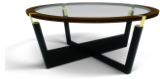

Photos corresponding to Ref. CR1012
Fotos correspondientes a la Ref. CR1012

INCHES: DIAM 47 1/4" H 15 3/4"
CM: DIAM 120cm H 40cm

Ref. CR1014

ROUND COCKTAIL TABLE

Glass top. Stainless steel accents.

The round cocktail table from the Coral Collection draws attention due to its attractive design which includes a glass top placed on a statement base. The table has many sizing options for height and diameter. There is a combination of finishes available for walnut and oak.

MESA CENTRO REDONDA

Tapa de cristal. Detalles de acero inoxidable.

La mesa centro redonda de la colección Coral llama atención gracias a su atractivo diseño con tapa de cristal sobre una base imponente. Este modelo tiene varias opciones de medidas tanto para la altura, como para el diámetro. Se ofrece una opción de combinar diferentes tonos de acabados en nogal y roble.

Ref. CR1014

INCHES: DIAM 47 1/4" H 15 3/4"

CM: DIAM 120cm H 40cm

WOOD FINISHES / ACABADOS MADERA

Walnut | Nogal

Almond | Almendra
809 Matte | Mate
509 Satin | Satinado
709 High Sheen | Alto Brillo

Natural
813 Matte | Mate
713 High Sheen | Alto Brillo

Cappuccino
887 Matte | Mate
587 Satin | Satinado
787 High Sheen | Alto Brillo

Gray | Gris
888 Matte | Mate
588 Satin | Satinado
788 High Sheen | Alto Brillo

Dark | Moka
825 Matte | Mate
525 Satin | Satinado
725 High Sheen | Alto Brillo