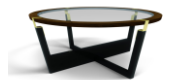

Photos corresponding to Ref. CR1012
Fotos correspondientes a la Ref. CR1012

INCHES: DIAM 39 1/2" H 15 3/4"
CM: DIAM 100cm H 40cm

Ref. CR1013

ROUND COCKTAIL TABLE

Glass top. Stainless steel accents.

The round cocktail table from the Coral Collection draws attention due to its attractive design which includes a glass top placed on a statement base. The table has many sizing options for height and diameter. There is a combination of finishes available for walnut and oak.

MESA CENTRO REDONDA

Tapa de cristal. Detalles de acero inoxidable.

La mesa centro redonda de la colección Coral llama atención gracias a su atractivo diseño con tapa de cristal sobre una base imponente. Este modelo tiene varias opciones de medidas tanto para la altura, como para el diámetro. Se ofrece una opción de combinar diferentes tonos de acabados en nogal y roble.

Ref. CR1013

INCHES: DIAM 39 1/2" H 15 3/4"

CM: DIAM 100cm H 40cm

WOOD FINISHES / ACABADOS MADERA

Walnut | Nogal

Almond | Almendra
809 Matte | Mate
509 Satin | Satinado
709 High Sheen | Alto Brillo

Natural
813 Matte | Mate
713 High Sheen | Alto Brillo

Cappuccino
887 Matte | Mate
587 Satin | Satinado
787 High Sheen | Alto Brillo

Gray | Gris
888 Matte | Mate
588 Satin | Satinado
788 High Sheen | Alto Brillo

Dark | Moka
825 Matte | Mate
525 Satin | Satinado
725 High Sheen | Alto Brillo