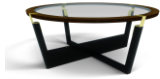

Photos corresponding to Ref. CR1012
Fotos correspondientes a la Ref. CR1012

INCHES: DIAM 39 1/2" H 15 3/4"
CM: DIAM 100cm H 40cm

Ref. CR1013

ROUND COCKTAIL TABLE

Glass top. Stainless steel accents.

The round cocktail table from the Coral Collection draws attention due to its attractive design which includes a glass top placed on a statement base. The table has many sizing options for height and diameter. There is a combination of finishes available for walnut and oak.

MESA CENTRO REDONDA

Tapa de cristal. Detalles de acero inoxidable.

La mesa centro redonda de la colección Coral llama atención gracias a su atractivo diseño con tapa de cristal sobre una base imponente. Este modelo tiene varias opciones de medidas tanto para la altura, como para el diámetro. Se ofrece una opción de combinar diferentes tonos de acabados en nogal y roble.

Ref. CR1013

INCHES: DIAM 39 1/2" H 15 3/4"

CM: DIAM 100cm H 40cm

WOOD FINISHES / ACABADOS MADERA

Walnut | Nogal

Almond | Almendra
809 Matte | Mate
509 Satin | Satinado
709 High Sheen | Alto Brillo

Natural
813 Matte | Mate
713 High Sheen | Alto Brillo

Cappuccino
887 Matte | Mate
587 Satin | Satinado
787 High Sheen | Alto Brillo

Gray | Gris
888 Matte | Mate
588 Satin | Satinado
788 High Sheen | Alto Brillo

Dark | Moka
825 Matte | Mate
525 Satin | Satinado
725 High Sheen | Alto Brillo