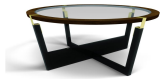

INCHES: DIAM 47 1/4" H 18 3/4"
CM: DIAM 120cm H 48cm

Ref. CR1012

ROUND COCKTAIL TABLE

Glass top. Stainless steel accents.

The round cocktail table from the Coral Collection draws attention due to its attractive design which includes a glass top placed on a statement base. The table has many sizing options for height and diameter. There is a combination of finishes available for walnut and oak.

MESA CENTRO REDONDA

Tapa de cristal. Detalles de acero inoxidable.

La mesa centro redonda de la colección Coral llama atención gracias a su atractivo diseño con tapa de cristal sobre una base imponente. Este modelo tiene varias opciones de medidas tanto para la altura, como para el diámetro. Se ofrece una opción de combinar diferentes tonos de acabados en nogal y roble.

Ref. CR1012

INCHES: DIAM 47 1/4" H 18 3/4"

CM: DIAM 120cm H 48cm

WOOD FINISHES / ACABADOS MADERA

Walnut | Nogal

Almond | Almendra
809 Matte | Mate
509 Satin | Satinado
709 High Sheen | Alto Brillo

Natural
813 Matte | Mate
713 High Sheen | Alto Brillo

Cappuccino
887 Matte | Mate
587 Satin | Satinado
787 High Sheen | Alto Brillo

Gray | Gris
888 Matte | Mate
588 Satin | Satinado
788 High Sheen | Alto Brillo

Dark | Moka
825 Matte | Mate
525 Satin | Satinado
725 High Sheen | Alto Brillo