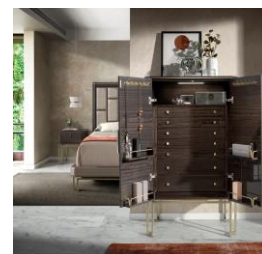

INCHES: W 34 3/4" D 19 3/4" H 59"
CM: W 88cm D 50cm H 150cm

Ref. BO4011

JEWELRY ARMOIRE

Five small drawers with dividers. Two large drawers. Stainless steel base. Drawers and doors with soft-close mechanism. Lock.

MUEBLE JOYERO

Cinco cajones con divisiones. Compartimento para anillos. Dos cajones grandes. Base de acero inoxidable. Cajones y puertas con cierre retardado. Puertas con llave.

La colección Bond transmite lujo a cualquier espacio. Sus formas geométricas irregulares, le confieren un estilo característico. La colección Bond se fabrica en distintas chapas que se complementan en la base con metales entrelazados con elegancia.