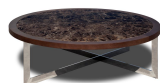

INCHES: DIAM 35 1/2" H 15"
CM: DIAM 90cm H 38cm

Ref. AX0006-1

ROUND COCKTAIL TABLE

Marble top. Stainless steel base.

The Soho Round Cocktail table is crafted to draw attention and make a luxurious statement. Add a touch of sophistication to your space by incorporating these pieces from The Soho Collection.

MESA CENTRO REDONDA

Tapa de mármol. Base en acero inoxidable.

Mesa de centro redonda de la colección Soho tiene estructura de madera y base acero inoxidable. Se presenta con tapa de mármol redonda.

Ref. AX0006-1

INCHES: DIAM 35 1/2" H 15"

CM: DIAM 90cm H 38cm

WOOD FINISHES / ACABADOS MADERA

Walnut | Nogal

Almond | Almendra
809 Matte | Mate
509 Satin | Satinado
709 High Sheen | Alto Brillo

Natural
813 Matte | Mate
713 High Sheen | Alto Brillo

Cappuccino
887 Matte | Mate
587 Satin | Satinado
787 High Sheen | Alto Brillo

Gray | Gris
888 Matte | Mate
588 Satin | Satinado
788 High Sheen | Alto Brillo

Dark | Moka
825 Matte | Mate
525 Satin | Satinado
725 High Sheen | Alto Brillo