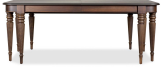

INCHES: W 78 3/4" D 46 3/4" H 29 3/4" EXT(2x20 3/4") TOTAL 120 1/2"
CM: W 200cm D 119cm H 76cm EXT(2x53cm) TOTAL 306cm

Ref. 203397-3

EXTENSIBLE TABLE

Two central extensions.

Looking at the Trianon Collection, the designs here exude a regal and classic appeal. Like every other Hurtado designs, the Trianon pieces are produced according to traditional hand-crafting techniques and uses the most advanced technology in systems of production and quality control. Available in Traditional Crackle Parchment finish or in any of Evolution Oak finishes. These exquisite finishes are accentuated with antique silver.

MESA EXTENSIBLE

Dos extensibles centrales.

El estilo de Trianon subraya la simplicidad y riqueza orientales de la época del Imperio Inglés. Al igual que cualquier otro diseño de Hurtado, las piezas de Trianon se fabrican según las técnicas tradicionales de elaboración manual junto con la tecnología más avanzada en sistemas de producción y control de calidad. Se fabrica en acabado Pergamino Craquelé o en cualquiera de los Robles Evolution. Estos exquisitos acabados se acentúan con toques de plata.

Ref. 203397-3

INCHES: W 78 3/4" D 46 3/4" H 29 3/4" EXT(2x20 3/4") TOTAL 120 1/2"

CM: W 200cm D 119cm H 76cm EXT(2x53cm) TOTAL 306cm

WOOD FINISHES / ACABADOS MADERA

101
Sand Oak
Roble arena

103
Tobacco Oak
Roble tabaco