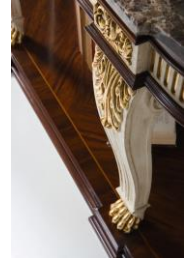

HURTADO®

HANDCRAFTED
100% IN
SPAIN

Distinction

COLLECTION

INCHES: W 74 1/2" D 21 3/4" H 39 1/4"

CM: W 189cm D 55cm H 100cm

Ref. 102731

Vol.: 1.94 m3 P. Bruto: 186 Kgs. Bultos: 2

Vol.: 1.94 cbm - 68 f3 / Gross W.: 186 Kgs. - 410 Lbs / Box: 2

CONSOLE

Solid beechwood and walnut veneer. Boxwood frets. Marble top.

Hurtado's Traditional consoles embody the essence of our most remarkable and distinctive creations. Crafted with refined details and timeless aesthetics, these pieces complement classic interiors with ease and sophistication. Their elegant proportions, exquisite woodwork, and rich finishes reflect the purest expression of traditional craftsmanship. As part of our extensive auxiliary furniture collection, the Traditional consoles are designed to harmonize with Hurtado's finest pieces, adding an exclusive touch to the most exquisite settings.

CONSOLA

Haya combinada con chapa de nogal. Filets de boj. Tapa de mármol.

Las consolas Traditional de Hurtado representan la esencia de nuestras creaciones más exclusivas y distintivas. Elaboradas con detalles refinados y una estética atemporal, estas piezas complementan con naturalidad y sofisticación los interiores clásicos. Sus proporciones elegantes, el minucioso trabajo en madera y los acabados ricos reflejan la expresión más pura de la artesanía tradicional. Formando parte de nuestra amplia colección de muebles auxiliares, las consolas Traditional están diseñadas para integrarse en los ambientes más exquisitos, aportando un toque único y elegante.