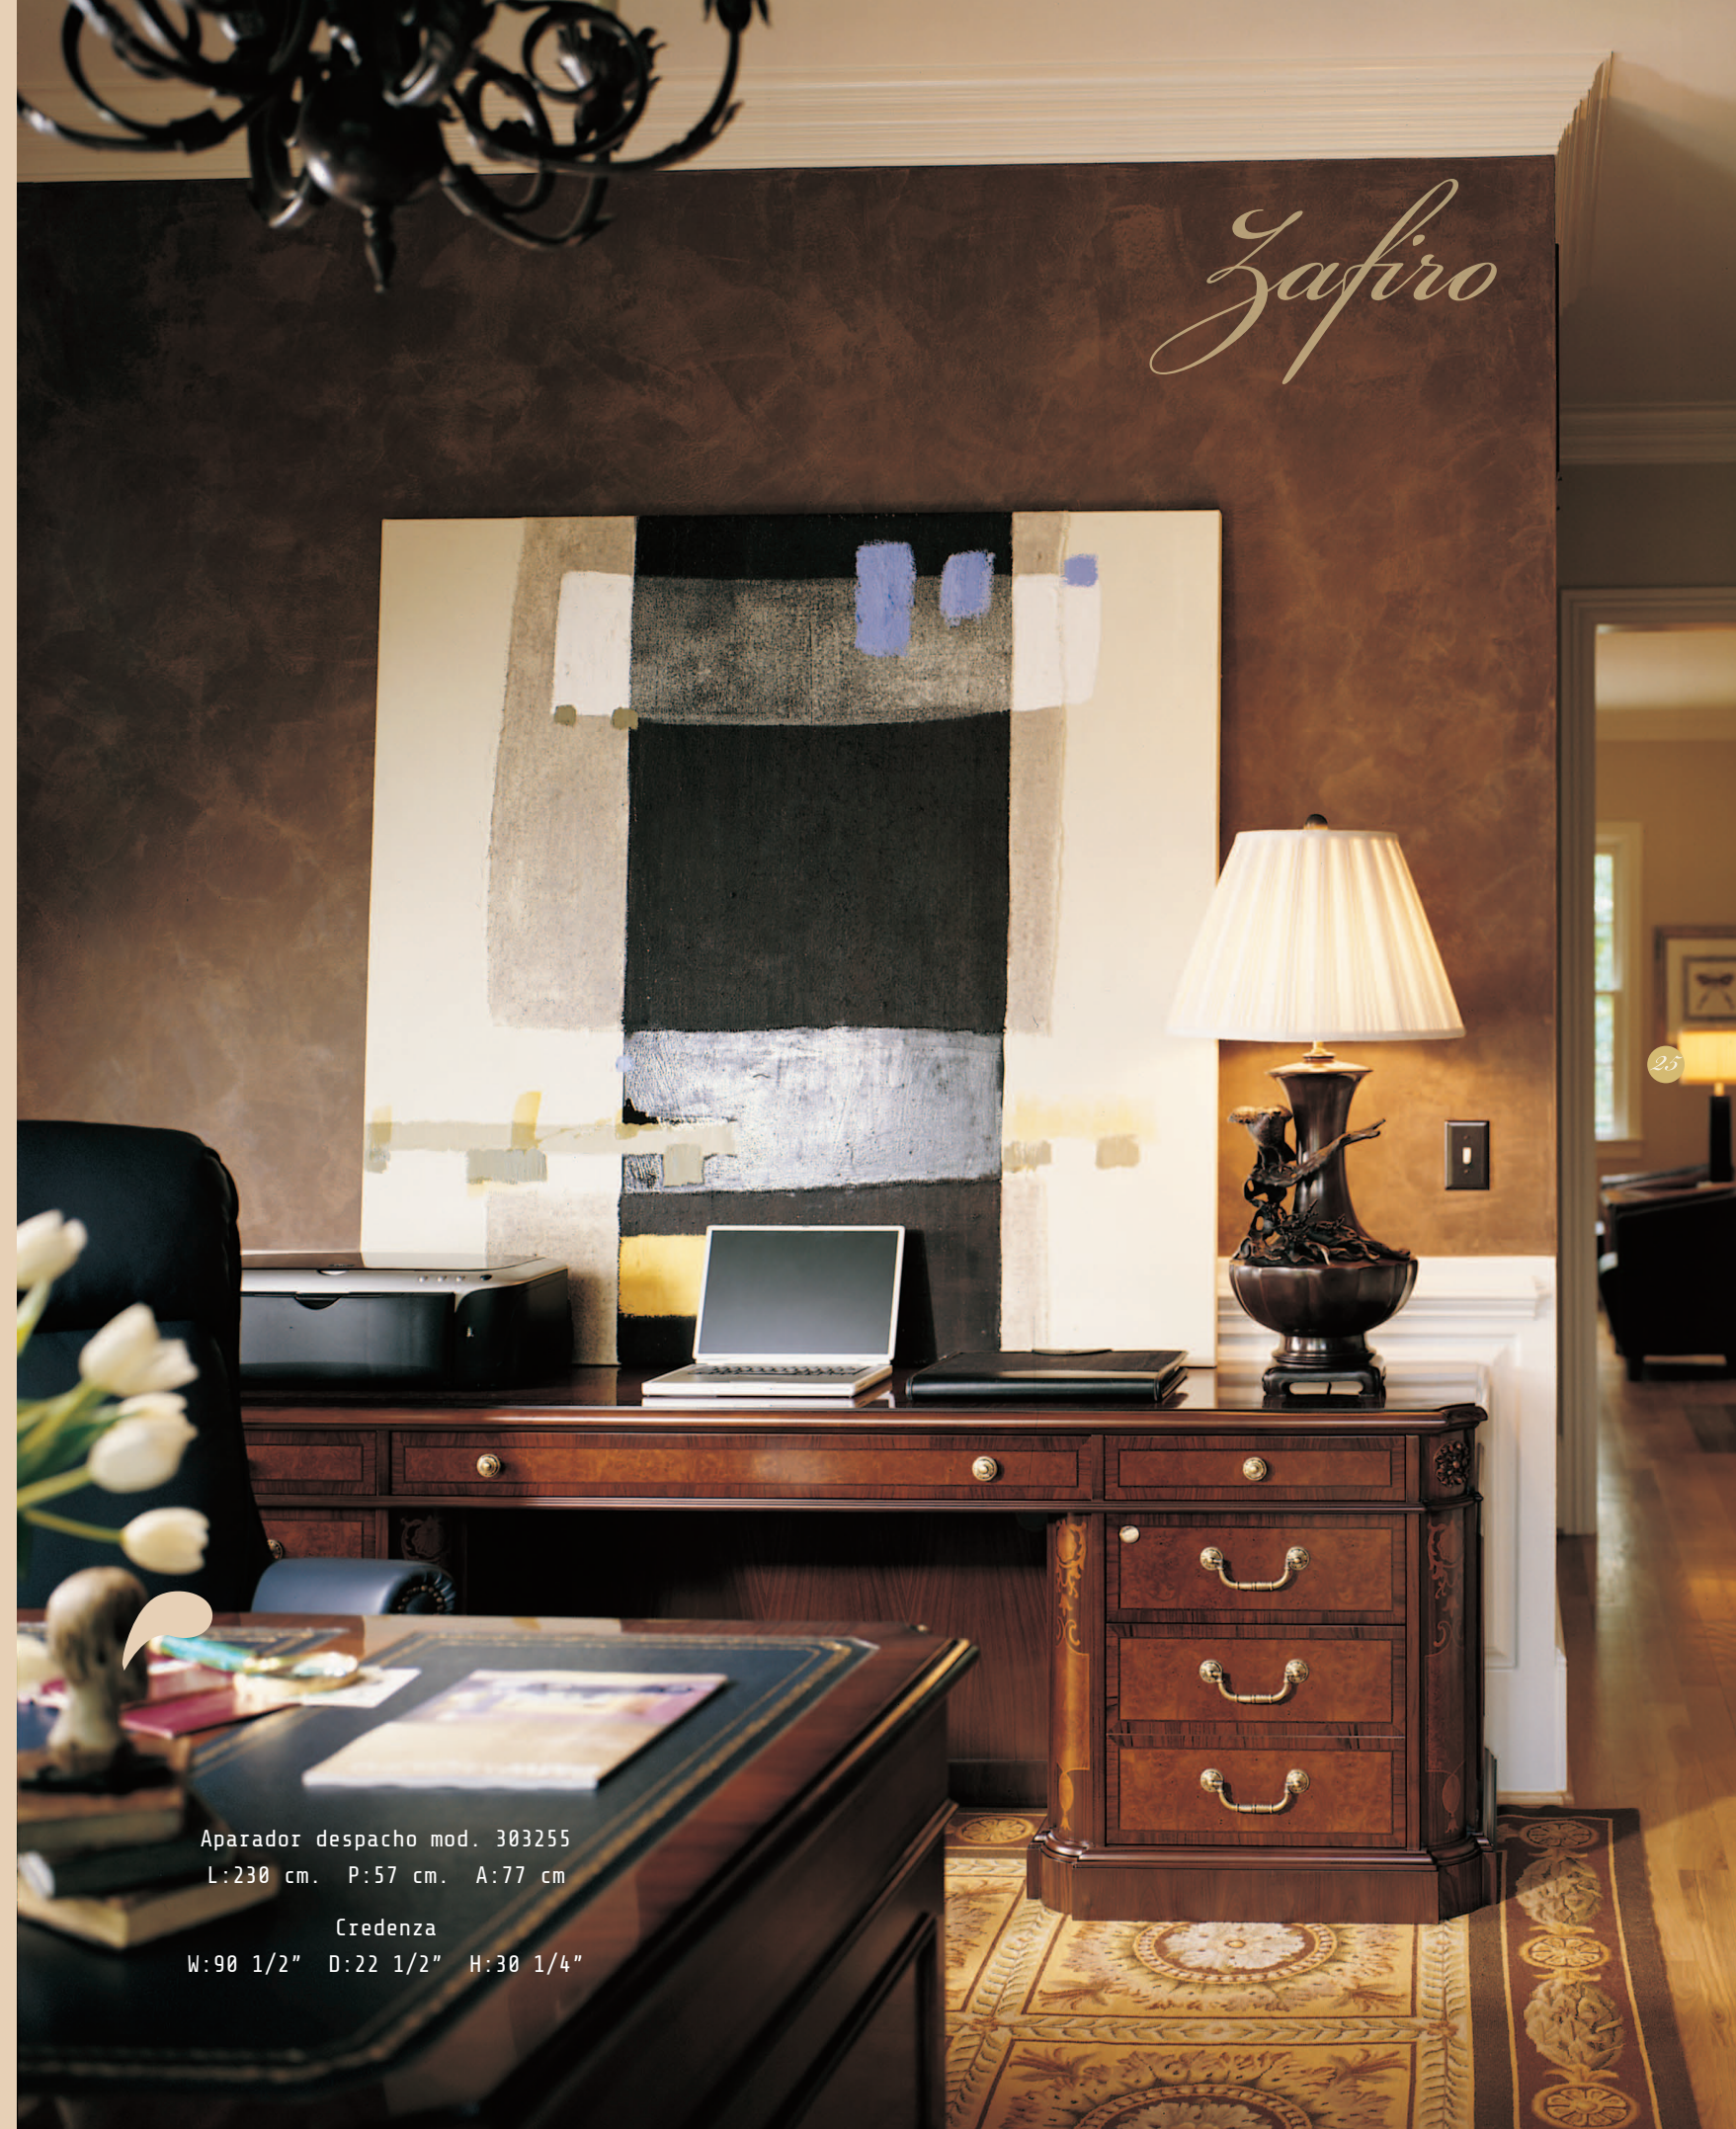

Zafiro

Aparador despacho mod. 303255
L:230 cm. P:57 cm. A:77 cm

Credenza

W:90 1/2" D:22 1/2" H:30 1/4"