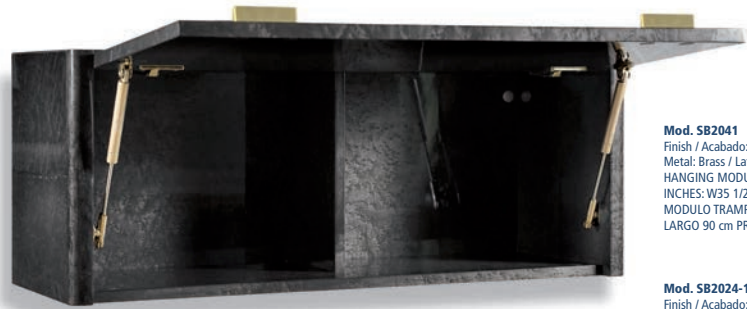

Mod. SB2041
Finish / Acabado: 775
Metal: Brass / Latón
HANGING MODULE (Wood door)
INCHES: W35 1/2" D11 3/4" H13 3/4"
MÓDULO TRAMPÓN (Puerta Madera)
LARGO 90 cm PROF. 30 cm ALTO 35 cm

Mod. SB2024-1
Finish / Acabado: 775
Metal: Brass / Latón
TV FURNITURE (Marble & Leather front)
INCHES: W83 3/4" D19 3/4" H17 3/4"
CM: W 213 cm D50 cm H 45 cm
MUEBLE TV (Marmol & Frente Piel)
LARGO 213 cm PROF. 50 cm ALTO 45 cm