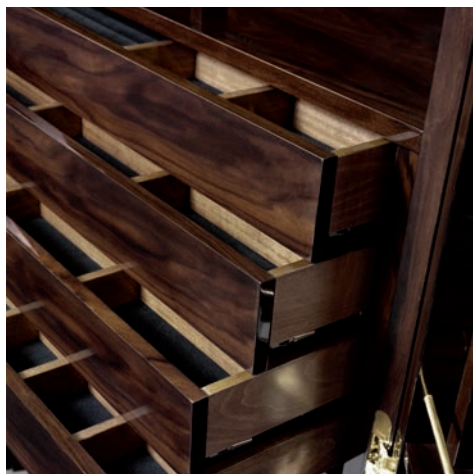

Mod. SB4011-3
Finish / Acabado: 781
Metal: Brass / Latón
JEWELRY ARMOIRE (Wooden front)
INCHES: W34 3/4" D19 3/4" H58 1/4"
CM: W 88 cm D50 cm H 148 cm
MUEBLE JOYERO (Frente madera)
LARGO 88 cm PROF: 50 cm ALTO 148 cm