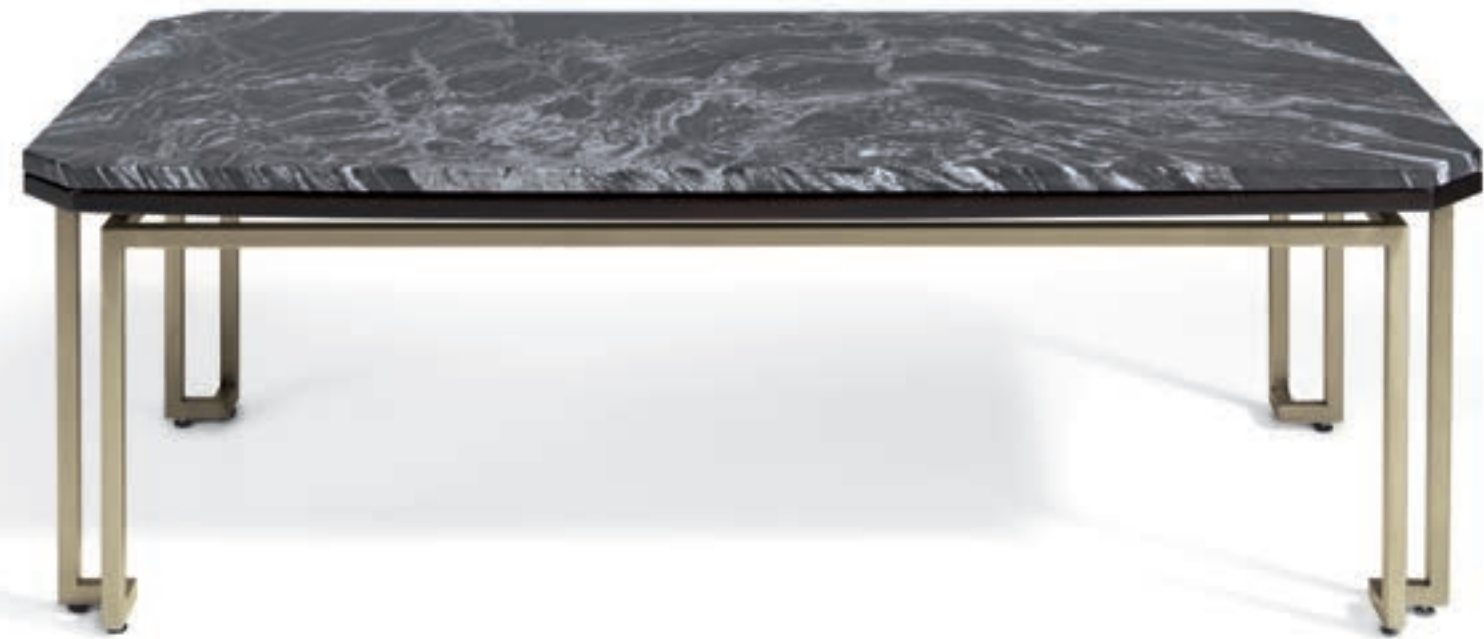

Mod. AX0039
CONSOLE
INCHES: W63 1/2" D17" H32 1/4"
CM: W 161 cm D43 cm H 82 cm
CONSOLA
LARGO 161 cm PROF. 43 cm ALTO 82 cm

bond

101

HURTADO
E V O L U T I O N

102

Mod. AX0040
Finish / Acabado: 725
Metal: Brass / Latón
Marble / Marble: Black / Negro
RECTANGULAR COCKTAIL TABLE
INCHES: W55" D27 1/2" H17 3/4"
CM: W 140 cm D70 cm H 45 cm
MESA CENTRO RECTANGULAR
LARGO 140 cm PROF. 70 cm ALTO 45 cm