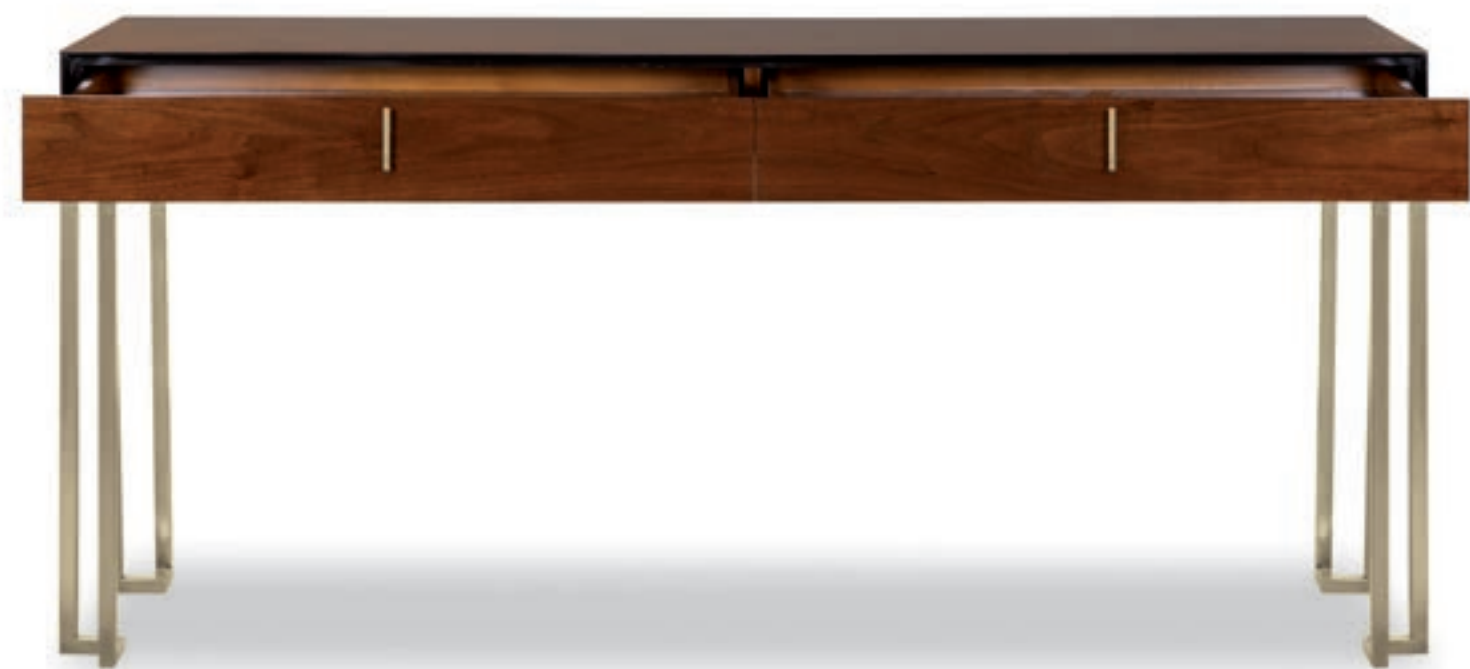

Mod. BO2041-1
TV FURNITURE (Marble)
INCHES: W83 3/4" D19 3/4" H28"
CM: W 213 cm D 50 cm H 71 cm
MUEBLE TV (Mármol)
LARGO 213 cm PROF. 50 cm ALTO 71 cm

Mod. BO2043-1
TV FURNITURE (Marble)
INCHES: W64 1/4" D19 3/4" H28"
CM: W 163 cm D 50 cm H 71 cm
MUEBLE TV (Mármol)
LARGO 163 cm PROF. 50 cm ALTO 71 cm

Finish / Acabado: 885
Metal: Brass / Latón

Mod. AX0029
ROUND COCKTAIL TABLE
INCHES: W47 1/4" D47 1/4" H19"
CM: W 120 cm D120 cm H 48 cm
MESA CENTRO REDONDA
LARGO 120 cm PROF. 120 cm ALTO 48 cm

Mod. AX0030
ROUND COCKTAIL TABLE
INCHES: W35 1/2" D35 1/2" H19"
CM: W 90 cm D90 cm H 48 cm
MESA CENTRO REDONDA
LARGO 90 cm PROF. 90 cm ALTO 48 cm

Mod. AX0031
ROUND END TABLE
INCHES: W25 1/2" D25 1/2" H23 1/2"
CM: W 65 cm D65 cm H 60 cm
MESA LÁMPARA REDONDA
LARGO 65 cm PROF. 65 cm ALTO 60 cm

Finish / Acabado: 735
Metal: Brass / Latón

100

Mod. AX0038
CONSOLE
INCHES: W47 3/4" D17" H32 1/4"
CM: W 121 cm D43 cm H 82 cm
CONSOLA
LARGO 121 cm PROF. 43 cm ALTO 82 cm