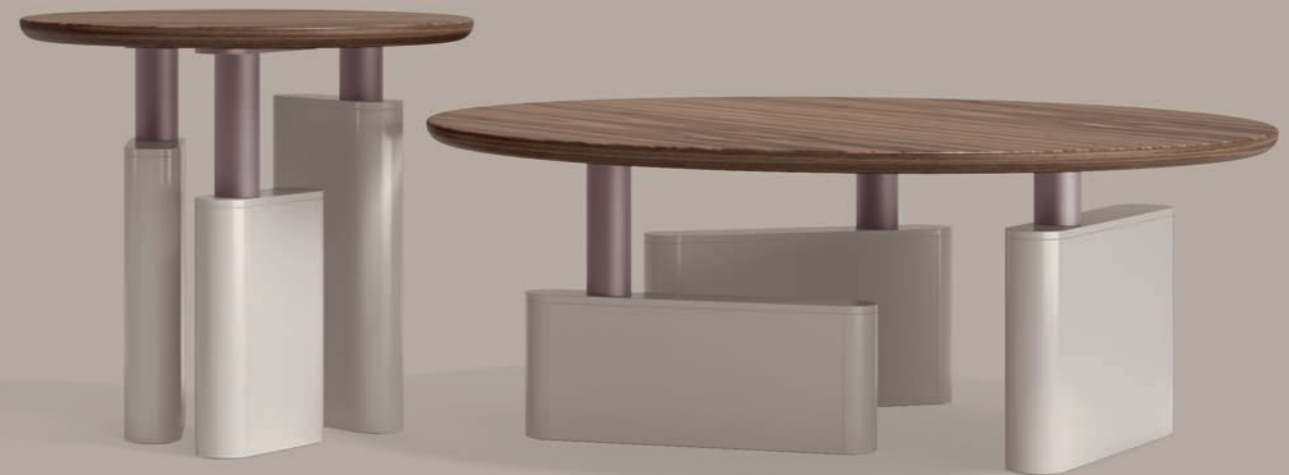

LEGACY TV Furniture

The LEGACY collection offers various top options, including wood, porcelain, and beveled marble, allowing for customization in pieces such as credenzas, bedside tables, dressers, and TV units.

Mueble TV LEGACY

La colección LEGACY ofrece diversas opciones para las tapas de los muebles, incluyendo madera, porcelánico y mármol biselado, permitiendo la personalización en piezas como aparadores, mesitas de noche, cómodas y muebles TV.

LEGACY Ref. GY2203-1
TV Furniture / Mueble TV
CM: W 230cm D 50cm H 56cm
INCHES: W 90 1/2" D 19 3/4" H 22"

Finish / Acabado 813-M02-Sahara Noir Lux Porcelain

Finish / Acabado 887-847-M03