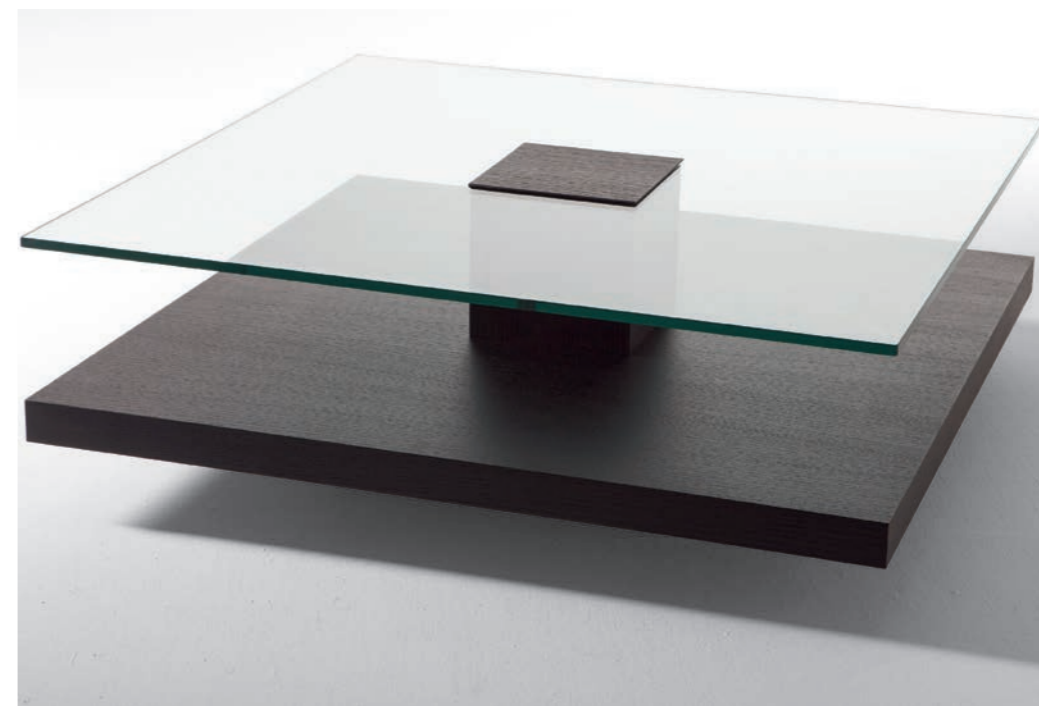

Ref. CT1001
Cocktail Table / Mesa centro
CM: W 120cm D 120cm H 40cm
INCHES: W 47 1/4" D 47 1/4" H 15 3/4"

Finish / Acabado 778-825