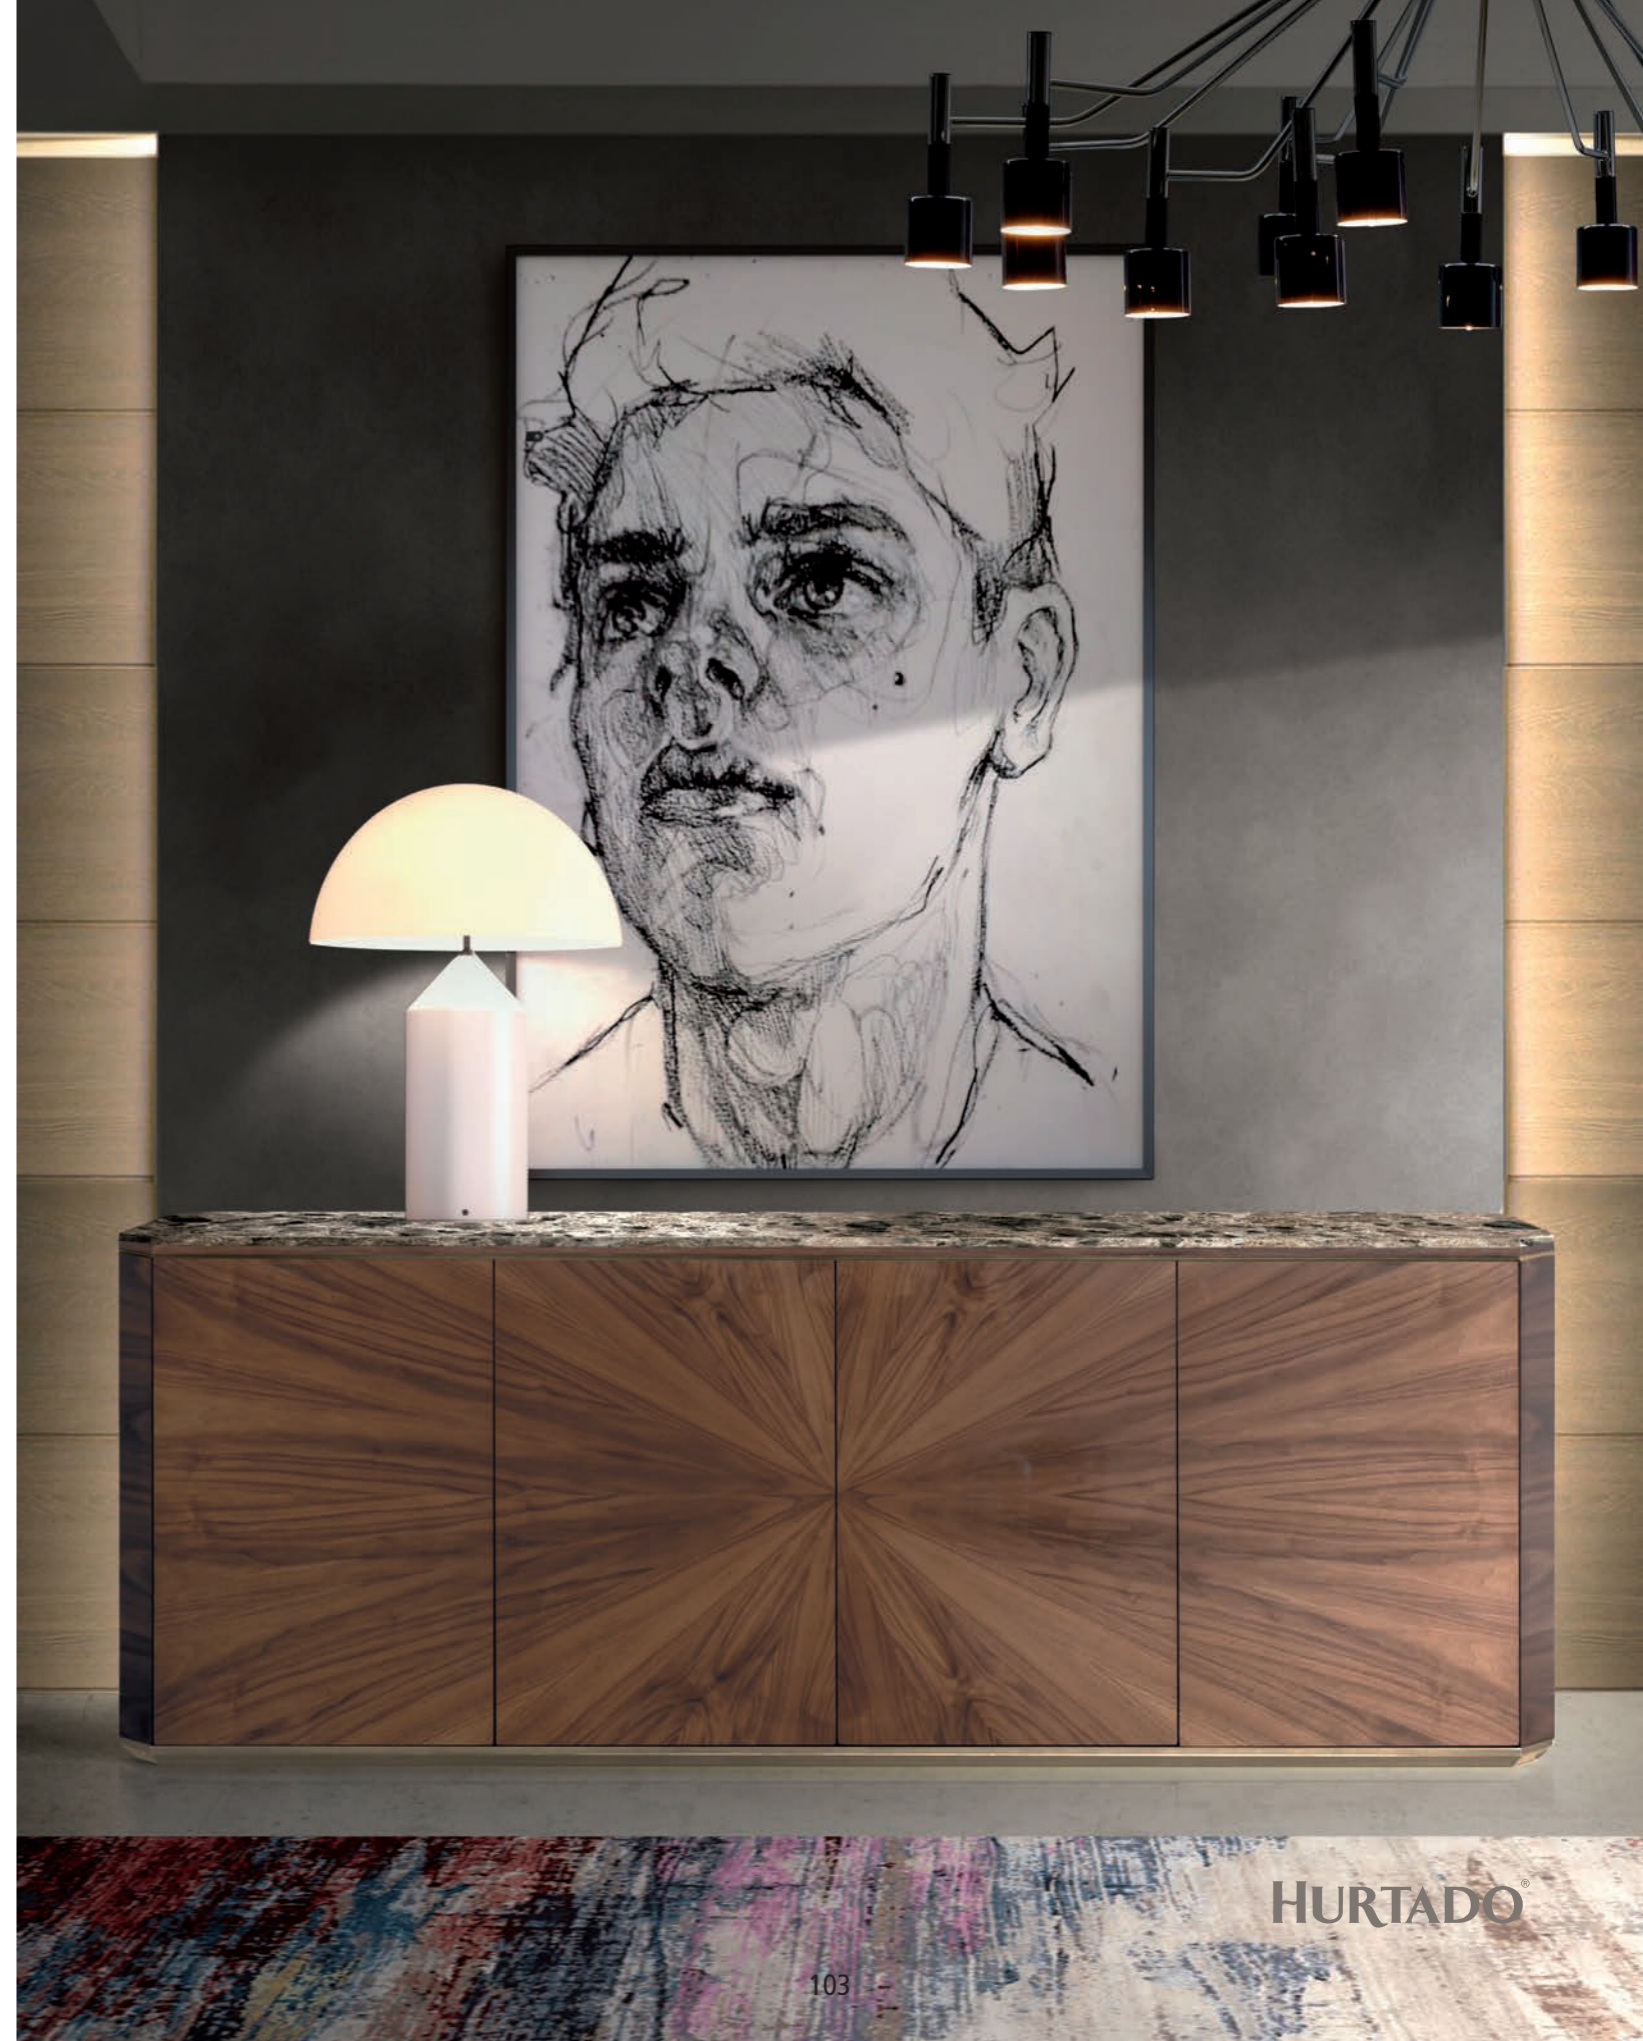

EMERALD

EMERALD Ref. EM2002-1
Credenza / Aparador
CM: W 213cm D 50cm H 85cm
INCHES: W 83 3/4" D 19 3/4" H 33 1/2"

Finish / Acabado 813-M02-Imperial Dark Marble