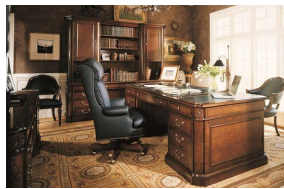

OFFICE

Massive in size, the executive desk Zafiro reflects ornate marquetry and subtle curves with Spanish oak burl centerfields. Adding to its unique charm and beauty, the executive desk features a full modesty panel, hidden storage doors and leather centerfield, the total effect exuding warmth and durability.

OFICINA

Una colección de barroco inglés, majestuosa y grandiosa en su tamaño. Su encanto único y belleza se ven reflejados a través de las curvas sutiles adornadas de marqueterías y lupa de roble.

OFFICE OFICINA