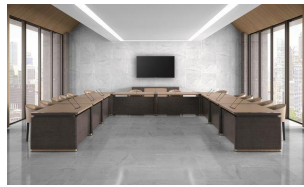

## SANTA BARBARA CONFERENCE ROOM

The Santa Barbara Modular Conference Table is full of grandeur and created to stimulate success and elegance. This modular conference table features a one-of-a-kind leather top, brass metal accents, and Hurtado's beautifully crafted wood from Spain. Deeply rooted in artisanship, this meeting table can be customized for the installation of data and has connections for data and microphones.

## SALA DE JUNTAS SANTA BARBARA

La mesa de conferencias modular de la colección Santa Barbara está creada para el éxito y la elegancia. Esta mesa de conferencias modular cuenta con una tapa en piel y detalles de latón. Esta mesa de reuniones se puede personalizar con la instalación de conexiones eléctricas o de datos y micrófonos.

### SANTA BARBARA CONFERENCE ROOM