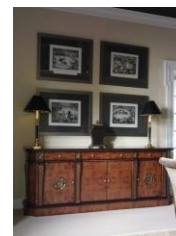

HURTADO®

Makers of Fine Furniture Since 1940

HANDCRAFTED
100% IN
SPAIN

Amb. 70

Dali

COLLECTION

DALI DINING ROOM

The DALI collection is a full collection of highly elegant and traditional designs marked by the use of wood carvings, gold accent features, and burnished edges to accentuate elegance.

COMEDOR DALI

La colección Dalí es una colección completa de diseños muy elegantes y tradicionales marcadas por el uso de tallas de madera, características como toques de oro, y los bordes pulidos para acentuar la elegancia.

DALI DINING ROOM

COMEDOR DALI

Ref. DA0002

INCHES: W 86 3/4" D 47 1/4" H 29 3/4" EXT(2x19 3/4")
TOTAL 125 3/4"

CM: W 220cm D 120cm H 76cm EXT(2x50cm) TOTAL
320cm

1 pcs.
und.

515 SATIN ELM (DALI)
OLMO SATINADO (DALI)