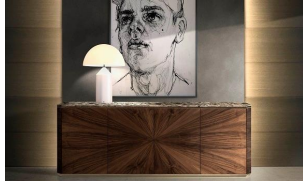

EMERALD CREDENZA

Create a timeless and sophisticated ambiance in your living room with the marble top Emerald Credenza. This mesmerizing masterpiece calls attention to the signature Emerald starburst design and will leave you entranced by its pure beauty. Offered in various sizes, this credenza fits perfectly into any living space.

APARADOR EMERALD

Con el aparador Emerald con tapa de mármol, crearás un ambiente atemporal y sofisticado. Esta pieza fascinante llama la atención en la colección Emerald y fascina por su belleza pura. Disponible en varios tamaños, esta pieza encaja en cualquier espacio.

EMERALD CREDENZA

APARADOR EMERALD

Ref. EM2002-1

INCHES: W 83 3/4" D 19 3/4" H 33 1/2"

CM: W 213cm D 50cm H 85cm

1 pcs.
und.

709 HIGH SHEEN ALMOND WALNUT
NOGAL ALMENDRA ALTO BRILLO

M02 BRASS
LATÓN