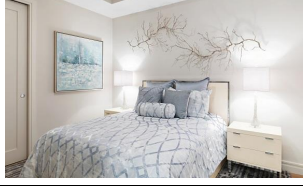

CITY BEDROOM

The City Collection embodies contemporary elegance with its sleek lines and minimalist design, accentuating both style and functionality. The City Bed, finished in white high-sheen lacquer with stainless steel accents, anchors the room with its modern flair. Complemented by the Night Stands, featuring the same pristine finish and stainless steel details, this bedroom ensemble exudes sophistication and luxury.

DORMITORIO CITY

La colección City encarna la elegancia contemporánea con sus líneas rectas y diseño minimalista, resaltando tanto el estilo como la funcionalidad. Esta cama City, acabada en laca blanca de alto brillo con detalles de acero inoxidable, ancla la habitación con su estilo moderno. Complementada por mesitas de noche, que presentan el mismo acabado impecable, este conjunto de dormitorio irradia sofisticación y lujo.

CITY BEDROOM

DORMITORIO CITY

Ref. CTQP01-1

INCHES: W 66 1/4" D 2 1/2" H 47 1/4"

CM: W 168cm D 6cm H 120cm

1 pcs.
und.

736 WHITE HIGH SHEEN LACQUER
LACADO BLANCO ALTO BRILLO

M01 STAINLESS STEEL / CHROMED
ACERO INOX / CROMADO

Ref. CT4014-1

INCHES: W 23 3/4" D 17 3/4" H 23 3/4"

CM: W 60cm D 45cm H 60cm

2 pcs.
und.

736 WHITE HIGH SHEEN LACQUER
LACADO BLANCO ALTO BRILLO

M01 STAINLESS STEEL / CHROMED
ACERO INOX / CROMADO

NOTE: Colors displayed on screen cannot represent exact quality and hue. / NOTA: Los colores mostrados en pantalla no pueden representar la calidad y el tono exacto.