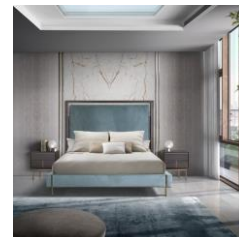

HURTADO®

HANDCRAFTED
100% IN
SPAIN

Amb. 21

Coral

COLLECTION

BEDROOM

Transform your bedroom into an elegant and restful sanctuary with The Coral Bedroom Collection. The straight lines and clean design of The Coral Bed beautifully stand out in any bedroom space.

DORMITORIO

Transforma tu dormitorio en un santuario elegante y tranquilo con la colección de dormitorios Coral. Las líneas rectas y el diseño limpio de la cama Coral se destacan maravillosamente en cualquier espacio del dormitorio.

BEDROOM

DORMITORIO

Ref. CRKP11

INCHES: W 81 1/2" D 85" H 70 3/4"

CM: W 207cm D 216cm H 180cm

1 pcs.
und.

885 MATTE GRAY FRIZE EUCALYPTUS
EUCALIPTO GRIS FRISE MATE

M02 BRASS
LATÓN