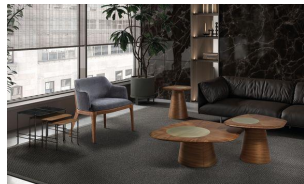

### LEGACY & LINK LIVING ROOM

This setting stands out for its functional and contemporary design. The cocktail tables bring character with their elegant lines, the solid wood armchair combines comfort and style, and the set of nesting tables, featuring both wooden and porcelain tops, adds versatility and modernity to the space.

### SALÓN LEGACY & LINK

Este ambiente destaca por su diseño funcional y contemporáneo. Las mesas centro aportan carácter con sus líneas elegantes, el sillón de madera maciza combina comodidad y estilo, y el set de mesas nido, que combina tapas de madera y de porcelánico, añade versatilidad y modernidad al espacio.