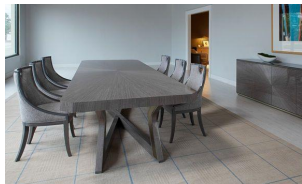

COMEDOR EMERALD

Choose to meet around a table that will inspire an atmosphere of confidence and luxury. Once again, the mesmerizing Emerald starburst design is featured making this statement piece both elegant and bold.

EMERALD DINING ROOM

Opte por reunirse alrededor de una mesa que infunde una atmósfera de confianza y opulencia. Una vez más, el cautivador diseño de la colección Emerald otorga a esta pieza un carácter audaz y refinado.

COMEDOR EMERALD

EMERALD DINING ROOM

Ref. EM7043

INCHES: W 139 3/4" D 47 1/4" H 30 1/2"

CM: W 355cm D 120cm H 77cm

1 pcs.
und.

782 HIGH SHEEN ASH FRIZE EUCALYPTUS
EUCALIPTO CENIZA FRISE ALTO BRILLO

M02 BRASS
LATÓN